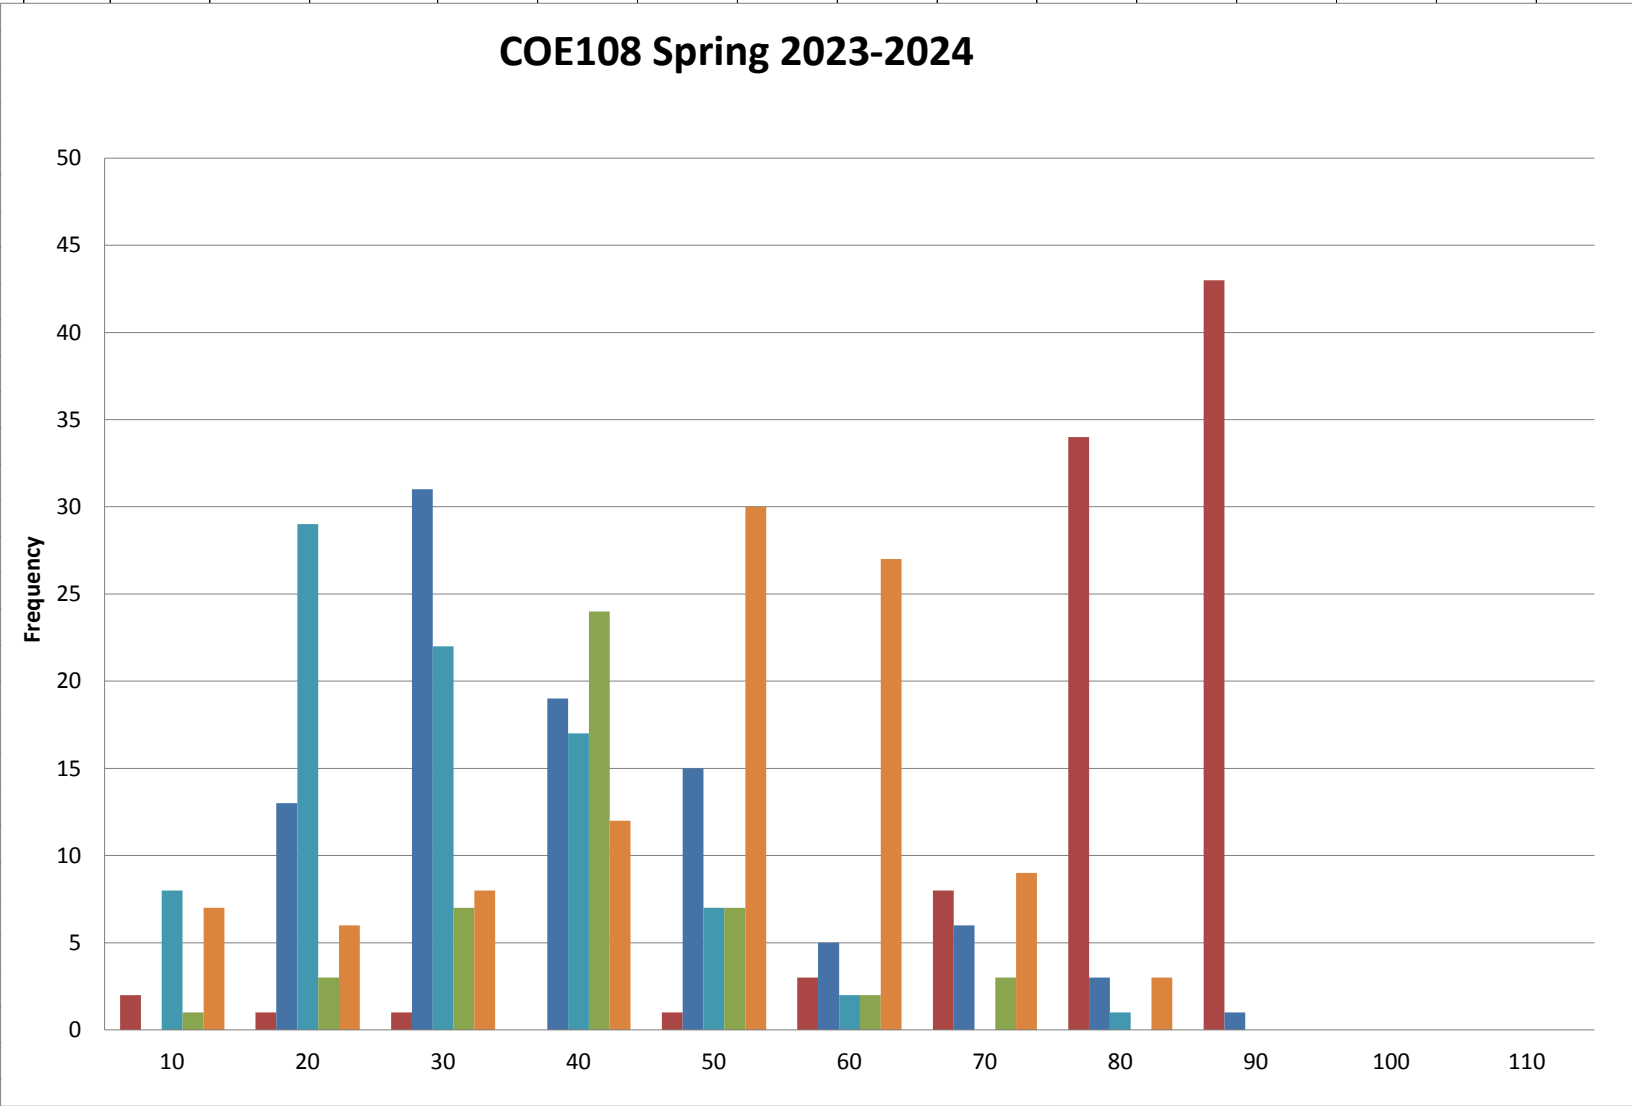

No	Öğrenci No	Total Grade	RESIT	FINAL	MIDTERM	Lab1	Lab2	Lab3	Lab4	Lab5	Lab6	Lab7	Lab8	Lab9	Lab10	Lab Grade		

Wednesday, June 26, 2024